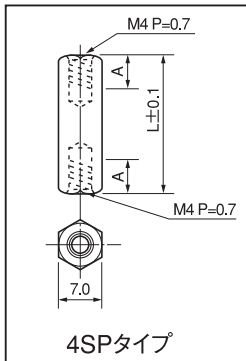

■金属タイプ プリント板用スペーサー六角型 (M4 タイプ)

4SP, 4SQ シリーズ (1 パック 100 本入)

RoHS対応

- プリント板をシャーシーに取り付ける場合、二段重ねにする場合に御利用下さい。
- 材質……黄銅
- 処理……ニッケルメッキ

■ 4SP タイプ (M4 用)

品番	A	L
4SP-5	貫通	5
4SP-6	貫通	6
4SP-7	貫通	7
4SP-7.5	貫通	7.5
4SP-8	貫通	8
4SP-9	貫通	9
4SP-10	貫通	10
4SP-11	貫通	11
4SP-12	貫通	12
4SP-13	貫通	13
4SP-14	貫通	14
4SP-15	貫通	15
4SP-16	貫通	16
4SP-17	貫通	17
4SP-18	貫通	18
4SP-19	貫通	19
4SP-20	貫通	20
4SP-25	10 以上	25
4SP-30	10 以上	30
4SP-35	10 以上	35
4SP-40	10 以上	40
4SP-45	10 以上	45
4SP-50	10 以上	50
4SP-60	10 以上	60
4SP-70	10 以上	70
4SP-80	10 以上	80
4SP-90	10 以上	90
4SP-100	10 以上	100

■ 4SQ タイプ (M4 用)

品番	A	L
4SQ-6	3 以上	6
4SQ-7	4 以上	7
4SQ-7.5	4 以上	7.5
4SQ-8	4.5 以上	8
4SQ-9	5 以上	9
4SQ-10	6 以上	10
4SQ-11	6 以上	11
4SQ-12	6 以上	12
4SQ-13	7 以上	13
4SQ-14	8 以上	14
4SQ-15	10 以上	15
4SQ-16	10 以上	16
4SQ-17	10 以上	17
4SQ-18	10 以上	18
4SQ-19	10 以上	19
4SQ-20	10 以上	20
4SQ-25	10 以上	25
4SQ-30	10 以上	30
4SQ-35	10 以上	35
4SQ-40	10 以上	40
4SQ-45	10 以上	45
4SQ-50	10 以上	50
4SQ-60	10 以上	60
4SQ-70	10 以上	70
4SQ-80	10 以上	80
4SQ-90	10 以上	90
4SQ-100	10 以上	100