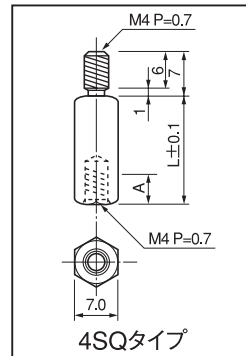

■金属タイプ プリント板用スペーサー六角型 (M4 タイプ)

4SP, 4SQ シリーズ (1 パック 100 本入)

RoHS対応

- プリント板をシャーシーに取り付ける場合、二段重ねにする場合に御利用下さい。
- 材質……黄銅
- 処理……ニッケルメッキ

■ 4SP タイプ (M4 用)

品番	A	L
4SP-5	貫通	5
4SP-6	貫通	6
4SP-7	貫通	7
4SP-7.5	貫通	7.5
4SP-8	貫通	8
4SP-9	貫通	9
4SP-10	貫通	10
4SP-11	貫通	11
4SP-12	貫通	12
4SP-13	貫通	13
4SP-14	貫通	14
4SP-15	貫通	15
4SP-16	貫通	16
4SP-17	貫通	17
4SP-18	貫通	18
4SP-19	貫通	19
4SP-20	貫通	20
4SP-25	10 以上	25
4SP-30	10 以上	30
4SP-35	10 以上	35
4SP-40	10 以上	40
4SP-45	10 以上	45
4SP-50	10 以上	50
4SP-60	10 以上	60
4SP-70	10 以上	70
4SP-80	10 以上	80
4SP-90	10 以上	90
4SP-100	10 以上	100

■ 4SQ タイプ (M4 用)

品番	A	L
4SQ-6	3 以上	6
4SQ-7	4 以上	7
4SQ-7.5	4 以上	7.5
4SQ-8	4.5 以上	8
4SQ-9	5 以上	9
4SQ-10	6 以上	10
4SQ-11	6 以上	11
4SQ-12	6 以上	12
4SQ-13	7 以上	13
4SQ-14	8 以上	14
4SQ-15	10 以上	15
4SQ-16	10 以上	16
4SQ-17	10 以上	17
4SQ-18	10 以上	18
4SQ-19	10 以上	19
4SQ-20	10 以上	20
4SQ-25	10 以上	25
4SQ-30	10 以上	30
4SQ-35	10 以上	35
4SQ-40	10 以上	40
4SQ-45	10 以上	45
4SQ-50	10 以上	50
4SQ-60	10 以上	60
4SQ-70	10 以上	70
4SQ-80	10 以上	80
4SQ-90	10 以上	90
4SQ-100	10 以上	100