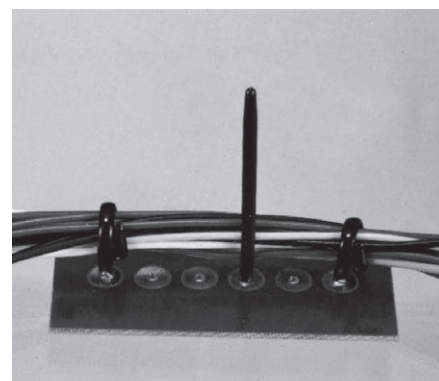

電線固定ピン

CPシリーズ (1パック 100本入)

RoHS対応

- プリント板上の電線等を固定させる事ができます。
- 折り曲げて使用して下さい。
- 材質……スズメッキ鋼板 t0.5
- 被覆……軟質塩ビ黒色

■使用例

品番	L	プリント板取付穴径
CP-1A	50	1 × 2.7 角穴
CP-2A	30	もしくはφ 2.8