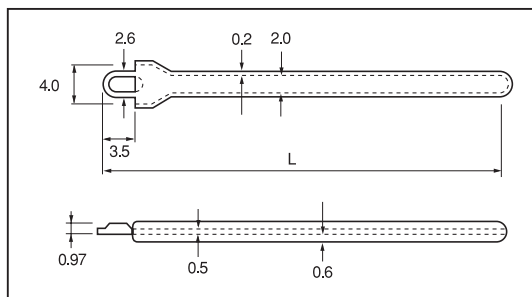

電線固定ピン

CPシリーズ (1パック 100本入)

RoHS対応

- プリント板上の電線等を固定させる事ができます。
- 折り曲げて使用して下さい。
- 材質……スズメッキ鋼板 t0.5
- 被覆……軟質塩ビ黒色

■使用例

品番	L	プリント板取付穴径
CP-1A	50	1 × 2.7 角穴
CP-2A	30	もしくはφ 2.8