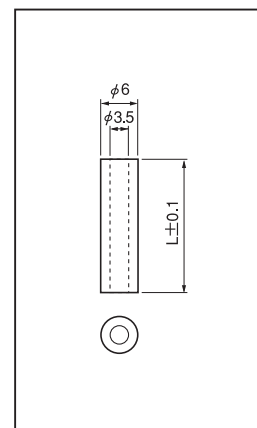

■使用例

・従来のタイプ (品番 A なし) 黒色から色が茶色に変更になりました。