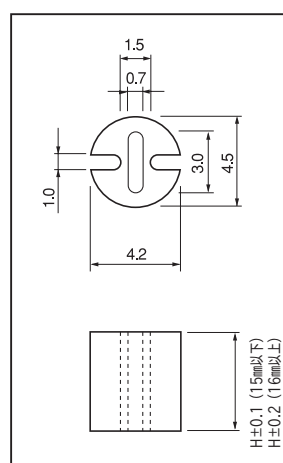

LED 用スペーサー

LM シリーズ (1 パック 100 本入)

RoHS対応

- LED 頭径 ϕ 3、 ϕ 5 に使用出来る LED 用スペーサーです。
- 3 本足のタイプにも使用出来ます。
- 材質……熱可塑性エラストマー (UL94V-0)
- 色……黒
- 使用温度範囲……- 40 ~ + 125℃

品番	H
LM-1	1
LM-1.5	1.5
LM-2	2
LM-2.5	2.5
LM-3	3
LM-3.5	3.5
LM-4	4
LM-4.5	4.5
LM-5	5
LM-5.5	5.5
LM-6	6
LM-6.5	6.5
LM-7	7
LM-7.5	7.5
LM-8	8
LM-8.5	8.5
LM-9	9
LM-9.5	9.5
LM-10	10
LM-11	11
LM-12	12
LM-13	13
LM-14	14
LM-15	15
LM-16	16
LM-17	17
LM-18	18
LM-19	19
LM-20	20

■ 使用例

※使用方法
LED の足は、両サイドの穴、真中の穴どちらに入れても使用出来ます。