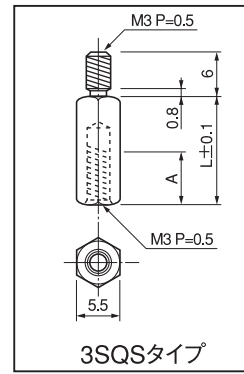

■金属タイプ (ステンレス) プリント板用スペーサー六角型 (M3 タイプ)

3SPS, 3SQS シリーズ (1パック 100 本入)

RoHS対応

- プリント板をシャーシー等に取り付ける場合に御利用下さい。
- 悪い環境条件で御使用する場合に御利用下さい。
- 材質……SUS-303
- 処理……脱脂

■ 3SPS タイプ (M3 用)

品番	A	L
3SPS-3	貫通	3
3SPS-4	貫通	4
3SPS-5	貫通	5
3SPS-6	貫通	6
3SPS-7	貫通	7
3SPS-8	貫通	8
3SPS-9	貫通	9
3SPS-10	貫通	10
3SPS-11	貫通	11
3SPS-12	貫通	12
3SPS-13	貫通	13
3SPS-14	貫通	14
3SPS-15	貫通	15
3SPS-16	6以上	16
3SPS-17	6以上	17
3SPS-18	6以上	18
3SPS-19	6以上	19
3SPS-20	6以上	20
3SPS-21	6以上	21
3SPS-22	6以上	22
3SPS-23	6以上	23
3SPS-24	6以上	24
3SPS-25	6以上	25
3SPS-26	6以上	26
3SPS-27	6以上	27
3SPS-28	6以上	28
3SPS-29	6以上	29
3SPS-30	6以上	30