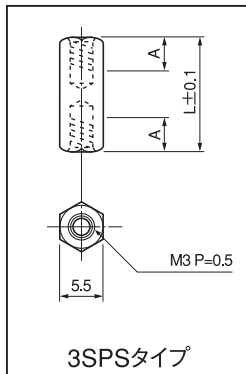

■金属タイプ (ステンレス) プリント板用スペーサー六角型 (M3 タイプ)

3SPS, 3SQS シリーズ (1パック 100 本入)

RoHS対応

- プリント板をシャーシー等に取り付ける場合に御利用下さい。
- 悪い環境条件で御使用する場合に御利用下さい。
- 材質……SUS-303
- 処理……脱脂

■ 3SPS タイプ (M3 用)

品番	A	L
3SPS-3	貫通	3
3SPS-4	貫通	4
3SPS-5	貫通	5
3SPS-6	貫通	6
3SPS-7	貫通	7
3SPS-8	貫通	8
3SPS-9	貫通	9
3SPS-10	貫通	10
3SPS-11	貫通	11
3SPS-12	貫通	12
3SPS-13	貫通	13
3SPS-14	貫通	14
3SPS-15	貫通	15
3SPS-16	6以上	16
3SPS-17	6以上	17
3SPS-18	6以上	18
3SPS-19	6以上	19
3SPS-20	6以上	20
3SPS-21	6以上	21
3SPS-22	6以上	22
3SPS-23	6以上	23
3SPS-24	6以上	24
3SPS-25	6以上	25
3SPS-26	6以上	26
3SPS-27	6以上	27
3SPS-28	6以上	28
3SPS-29	6以上	29
3SPS-30	6以上	30