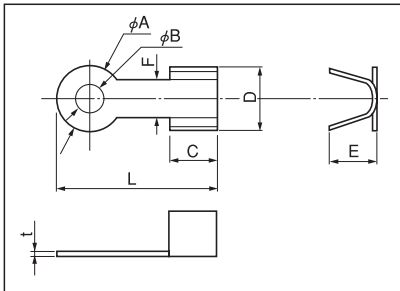

ラグ端子

RG シリーズ (1パック 100本入)

RoHS対応

- GNDライン、信号ライン等の電線を取付ける時に御使用下さい。
- 材質……黄銅
- 処理……ニッケル下地スズメッキ

■ RG-1 シリーズ

品番	A	B	C	D	E	L	t	M
RG-1-2	5.0	2.2	1.5	3.0	9.0	12	0.3	M2用
RG-1-2.6	6.0	2.8	1.5	3.0	13	16	0.5	M2.6用
RG-1-3	7.0	3.2	1.5	3.5	18	21.5	0.5	M3用
RG-1-4	8.0	4.2	1.5	3.5	18.5	22	0.5	M4用

■ 使用例

■ RG-2 シリーズ

品番	A	B	C	D	E	L	t	M
RG-2-2	5.0	2.2	1.5	3.0	6.0	10	0.3	M2用
RG-2-2.6	6.0	2.8	1.8	4.0	7.0	12	0.4	M2.6用
RG-2-3	7.0	3.2	1.5	3.5	7.75	13	0.4	M3用
RG-2-4	8.5	4.2	1.5	4.0	10.75	17	0.6	M4用

■ RG-3 シリーズ

品番	A	B	C	D	E	F	L	t	M
RG-3-2	5.0	2.2	4.0	5.0	3.5	2.7	12	0.3	M2用
RG-3-2.6	6.0	2.8	4.0	5.0	3.5	2.7	12	0.3	M2.6用
RG-3-3	7.0	3.3	3.0	4.1	2.8	3.0	12	0.4	M3用
RG-3-4	8.0	4.3	5.0	5.6	4.5	3.5	14	0.5	M4用

RG-1-2

RG-1-2.6