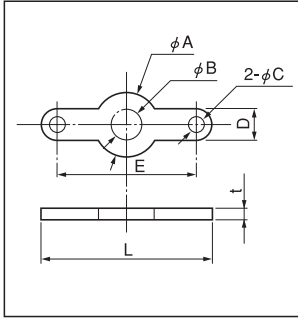

ラグ端子

RG シリーズ (1パック 100本入)

RoHS対応

- GNDライン、信号ライン等の電線を取付ける時に御使用下さい。
- 材質……黄銅
- 処理……ニッケル下地スズメッキ

■ RG-1 シリーズ

品番	A	B	C	D	E	L	t	M
RG-1-2	5.0	2.2	1.5	3.0	9.0	12	0.3	M2用
RG-1-2.6	6.0	2.8	1.5	3.0	13	16	0.5	M2.6用
RG-1-3	7.0	3.2	1.5	3.5	18	21.5	0.5	M3用
RG-1-4	8.0	4.2	1.5	3.5	18.5	22	0.5	M4用

■ 使用例

■ RG-2 シリーズ

品番	A	B	C	D	E	L	t	M
RG-2-2	5.0	2.2	1.5	3.0	6.0	10	0.3	M2用
RG-2-2.6	6.0	2.8	1.8	4.0	7.0	12	0.4	M2.6用
RG-2-3	7.0	3.2	1.5	3.5	7.75	13	0.4	M3用
RG-2-4	8.5	4.2	1.5	4.0	10.75	17	0.6	M4用

■ RG-3 シリーズ

品番	A	B	C	D	E	F	L	t	M
RG-3-2	5.0	2.2	4.0	5.0	3.5	2.7	12	0.3	M2用
RG-3-2.6	6.0	2.8	4.0	5.0	3.5	2.7	12	0.3	M2.6用
RG-3-3	7.0	3.3	3.0	4.1	2.8	3.0	12	0.4	M3用
RG-3-4	8.0	4.3	5.0	5.6	4.5	3.5	14	0.5	M4用

RG-1-2

RG-1-2.6