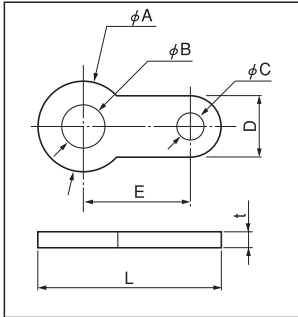

ラグ端子

RG シリーズ (1パック 100本入)

RoHS対応

- GNDライン、信号ライン等の電線を取付ける時に御使用下さい。
- 材質……黄銅
- 処理……ニッケル下地スズメッキ

■ RG-1 シリーズ

品番	A	B	C	D	E	L	t	M
RG-1-2	5.0	2.2	1.5	3.0	9.0	12	0.3	M2用
RG-1-2.6	6.0	2.8	1.5	3.0	13	16	0.5	M2.6用
RG-1-3	7.0	3.2	1.5	3.5	18	21.5	0.5	M3用
RG-1-4	8.0	4.2	1.5	3.5	18.5	22	0.5	M4用

■ 使用例

■ RG-2 シリーズ

品番	A	B	C	D	E	L	t	M
RG-2-2	5.0	2.2	1.5	3.0	6.0	10	0.3	M2用
RG-2-2.6	6.0	2.8	1.8	4.0	7.0	12	0.4	M2.6用
RG-2-3	7.0	3.2	1.5	3.5	7.75	13	0.4	M3用
RG-2-4	8.5	4.2	1.5	4.0	10.75	17	0.6	M4用

■ RG-3 シリーズ

品番	A	B	C	D	E	F	L	t	M
RG-3-2	5.0	2.2	4.0	5.0	3.5	2.7	12	0.3	M2用
RG-3-2.6	6.0	2.8	4.0	5.0	3.5	2.7	12	0.3	M2.6用
RG-3-3	7.0	3.3	3.0	4.1	2.8	3.0	12	0.4	M3用
RG-3-4	8.0	4.3	5.0	5.6	4.5	3.5	14	0.5	M4用

RG-1-2

RG-1-2.6