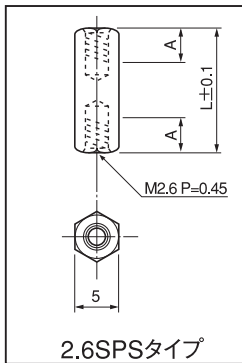

■ **金属タイプ** (ステンレス) **プリント板用スペーサー六角型 (M2.6 タイプ)**

2.6SPS, 2.6SQS シリーズ (1 パック 100 本入)

RoHS対応

- プリント板をシャーシー等に取り付ける場合に御利用下さい。
- 悪い環境条件で御使用する場合に御利用下さい。
- 材質……SUS-303
- 処理……脱脂

■ **2.6SPS タイプ (M2.6 用)**

品番	A	L
2.6SPS-3	貫通	3
2.6SPS-4	貫通	4
2.6SPS-5	貫通	5
2.6SPS-6	貫通	6
2.6SPS-7	貫通	7
2.6SPS-8	貫通	8
2.6SPS-9	貫通	9
2.6SPS-10	貫通	10
2.6SPS-11	貫通	11
2.6SPS-12	貫通	12
2.6SPS-13	貫通	13
2.6SPS-14	貫通	14
2.6SPS-15	貫通	15
2.6SPS-18	6以上	18
2.6SPS-20	6以上	20
2.6SPS-25	6以上	25
2.6SPS-30	6以上	30

■ **2.6SQS タイプ (M2.6 用)**

品番	A	L
2.6SQS-4	2以上	4
2.6SQS-5	2以上	5
2.6SQS-6	3以上	6
2.6SQS-7	4以上	7
2.6SQS-8	4以上	8
2.6SQS-9	5以上	9
2.6SQS-10	6以上	10
2.6SQS-11	6以上	11
2.6SQS-12	6以上	12
2.6SQS-13	6以上	13
2.6SQS-14	6以上	14
2.6SQS-15	6以上	15
2.6SQS-18	6以上	18
2.6SQS-20	6以上	20
2.6SQS-25	6以上	25
2.6SQS-30	6以上	30