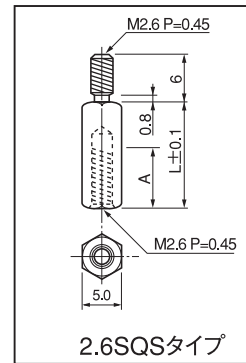

■ **金属タイプ** (ステンレス) **プリント板用スペーサー六角型 (M2.6 タイプ)**

2.6SPS, 2.6SQS シリーズ (1 パック 100 本入)

RoHS対応

- プリント板をシャーシー等に取り付ける場合に御利用下さい。
- 悪い環境条件で御使用する場合に御利用下さい。
- 材質……SUS-303
- 処理……脱脂

■ **2.6SPS タイプ (M2.6 用)**

品番	A	L
2.6SPS-3	貫通	3
2.6SPS-4	貫通	4
2.6SPS-5	貫通	5
2.6SPS-6	貫通	6
2.6SPS-7	貫通	7
2.6SPS-8	貫通	8
2.6SPS-9	貫通	9
2.6SPS-10	貫通	10
2.6SPS-11	貫通	11
2.6SPS-12	貫通	12
2.6SPS-13	貫通	13
2.6SPS-14	貫通	14
2.6SPS-15	貫通	15
2.6SPS-18	6以上	18
2.6SPS-20	6以上	20
2.6SPS-25	6以上	25
2.6SPS-30	6以上	30

■ **2.6SQS タイプ (M2.6 用)**

品番	A	L
2.6SQS-4	2以上	4
2.6SQS-5	2以上	5
2.6SQS-6	3以上	6
2.6SQS-7	4以上	7
2.6SQS-8	4以上	8
2.6SQS-9	5以上	9
2.6SQS-10	6以上	10
2.6SQS-11	6以上	11
2.6SQS-12	6以上	12
2.6SQS-13	6以上	13
2.6SQS-14	6以上	14
2.6SQS-15	6以上	15
2.6SQS-18	6以上	18
2.6SQS-20	6以上	20
2.6SQS-25	6以上	25
2.6SQS-30	6以上	30