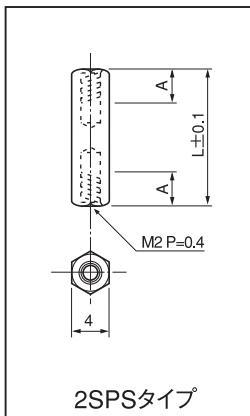

■金属タイプ (ステンレス) プリント板用スペーサー六角型 (M2 タイプ)

2SPS, 2SQS シリーズ (1パック 100本入)

RoHS対応

- プリント板をシャーシー等に取り付ける場合に御利用下さい。
- 悪い環境条件で御使用する場合に御利用下さい。
- 材質……SUS-303
- 処理……脱脂

■ 2SPS タイプ (M2 用)

品番	A	L
2SPS-2	貫通	2
2SPS-3	貫通	3
2SPS-4	貫通	4
2SPS-5	貫通	5
2SPS-6	貫通	6
2SPS-7	貫通	7
2SPS-8	貫通	8
2SPS-9	貫通	9
2SPS-10	貫通	10
2SPS-11	5以上	11
2SPS-12	5以上	12
2SPS-13	5以上	13
2SPS-14	5以上	14
2SPS-15	5以上	15
2SPS-18	5以上	18
2SPS-20	5以上	20
2SPS-25	5以上	25
2SPS-30	5以上	30

■ 2SQS タイプ (M2 用)

品番	A	L
2SQS-3	1.5以上	3
2SQS-4	2以上	4
2SQS-5	3以上	5
2SQS-6	3以上	6
2SQS-7	4以上	7
2SQS-8	5以上	8
2SQS-9	5以上	9
2SQS-10	5以上	10
2SQS-11	5以上	11
2SQS-12	5以上	12
2SQS-13	5以上	13
2SQS-14	5以上	14
2SQS-15	5以上	15
2SQS-18	5以上	18
2SQS-20	5以上	20
2SQS-25	5以上	25
2SQS-30	5以上	30