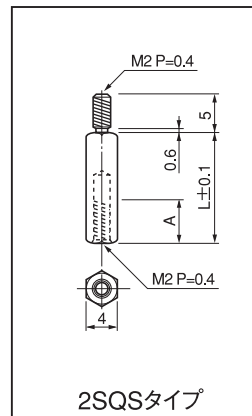

■金属タイプ (ステンレス) プリント板用スペーサー六角型 (M2 タイプ)

2SPS, 2SQS シリーズ (1パック 100本入)

RoHS対応

- プリント板をシャーシー等に取り付ける場合に御利用下さい。
- 悪い環境条件で御使用する場合に御利用下さい。
- 材質……SUS-303
- 処理……脱脂

■ 2SPS タイプ (M2 用)

品番	A	L
2SPS-2	貫通	2
2SPS-3	貫通	3
2SPS-4	貫通	4
2SPS-5	貫通	5
2SPS-6	貫通	6
2SPS-7	貫通	7
2SPS-8	貫通	8
2SPS-9	貫通	9
2SPS-10	貫通	10
2SPS-11	5以上	11
2SPS-12	5以上	12
2SPS-13	5以上	13
2SPS-14	5以上	14
2SPS-15	5以上	15
2SPS-18	5以上	18
2SPS-20	5以上	20
2SPS-25	5以上	25
2SPS-30	5以上	30