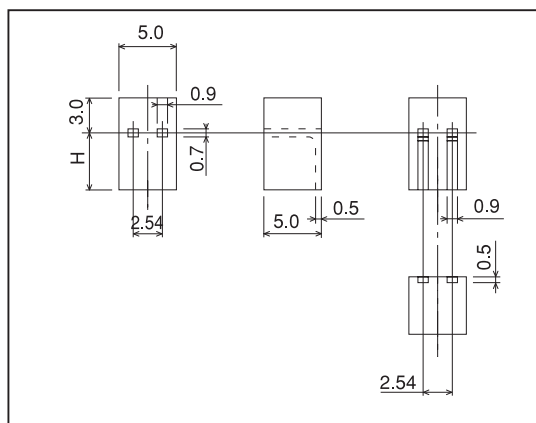

90° LED 用スペーサー

LZ シリーズ (1パック 100 本入)

RoHS対応

- $\phi 3$ 、 $\phi 5$ の LED を直角に取付けることができます。
- 高さは 2 ~ 10mm まであります。
- LED を本製品に入れ直角に曲げて下さい。
- 材質……PPS 樹脂黒色 (UL94V-0)
- 使用温度範囲……- 40 ~ + 125℃
- リフロー……可
- 適合 LED…… LED 頭径… $\phi 3$ 、 $\phi 5$
足ピッチ……2.54mm、2.5mm
足径… $\square 0.5$ 、 $\phi 0.5$ 、 $\phi 0.6$ 以下、 $\square 0.6$ 以下

■使用例

■品番

品番	H
LZ-2	2
LZ-2.5	2.5
LZ-3	3
LZ-3.5	3.5
LZ-4	4
LZ-4.5	4.5
LZ-5	5
LZ-5.5	5.5
LZ-6	6
LZ-6.5	6.5
LZ-7	7
LZ-7.5	7.5
LZ-8	8
LZ-8.5	8.5
LZ-9	9
LZ-9.5	9.5
LZ-10	10