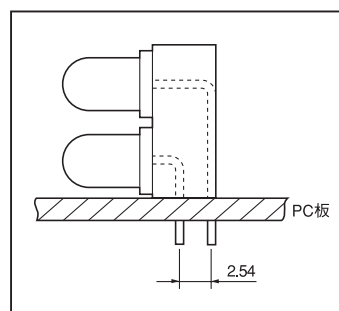

LED 用スペーサー (二段型)

品番 LW-1 (1 パック 100 本入)

RoHS対応

- LED 頭径 $\phi 3$ 、 $\phi 5$ に使用できます。
- LED を二段にすることができます。
- LED をスペーサーに差し込み、直角に足を曲げて下さい。
- 材質……PBT 樹脂 (UL94V-0)
- 色……黒
- 使用温度範囲…… $-40 \sim +125^{\circ}\text{C}$

■品番……LW-1

■使用例

LED 用スペーサー (二段型) (3 本足タイプ)

品番 3LW-1 (1 パック 100 本入)

RoHS対応

- 2 色発光タイプ (3 本足タイプ) の LED を二段に取付けることができます。
- LED 頭径 $\phi 3$ 、 $\phi 5$ タイプに使用出来ます。
- LED 足ピッチ……2.5、2.54mm
- 材質……PPS 樹脂 (UL94V-0)
- 色……黒
- リフロー……可
- 使用温度範囲…… $-40 \sim +125^{\circ}\text{C}$