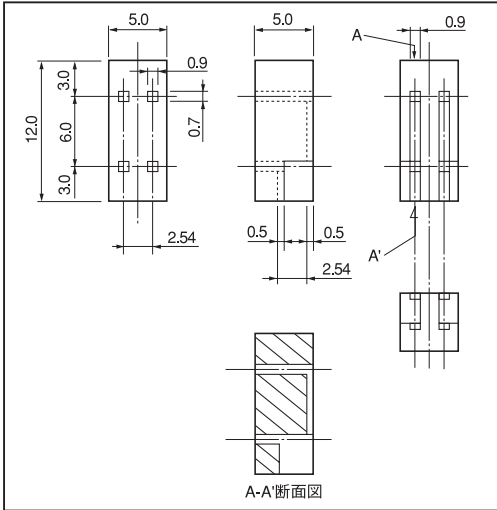

LED 用スペーサー (二段型)

品番 LW-1 (1 パック 100 本入)

RoHS対応

- LED 頭径 $\phi 3$ 、 $\phi 5$ に使用できます。
- LED を二段にすることができます。
- LED をスペーサーに差し込み、直角に足を曲げて下さい。
- 材質……PBT 樹脂 (UL94V-0)
- 色……黒
- 使用温度範囲…… $-40 \sim +125^{\circ}\text{C}$

■品番……LW-1

■使用例

LED 用スペーサー (二段型) (3 本足タイプ)

品番 3LW-1 (1 パック 100 本入)

RoHS対応

- 2 色発光タイプ (3 本足タイプ) の LED を二段に取付けることができます。
- LED 頭径 $\phi 3$ 、 $\phi 5$ タイプに使用出来ます。
- LED 足ピッチ……2.5、2.54mm
- 材質……PPS 樹脂 (UL94V-0)
- 色……黒
- リフロー……可
- 使用温度範囲…… $-40 \sim +125^{\circ}\text{C}$