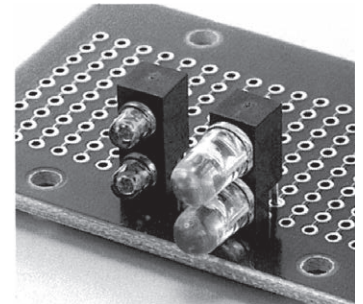

LED 用スペーサー (二段型)

品番 LW-1 (1 パック 100 本入)

RoHS対応

- LED 頭径 $\phi 3$ 、 $\phi 5$ に使用できます。
- LED を二段にすることができます。
- LED をスペーサーに差し込み、直角に足を曲げて下さい。
- 材質……PBT 樹脂 (UL94V-0)
- 色……黒
- 使用温度範囲…… $-40 \sim +125^{\circ}\text{C}$

■品番……LW-1

■使用例

LED 用スペーサー (二段型) (3 本足タイプ)

品番 3LW-1 (1 パック 100 本入)

RoHS対応

- 2 色発光タイプ (3 本足タイプ) の LED を二段に取付けることができます。
- LED 頭径 $\phi 3$ 、 $\phi 5$ タイプに使用出来ます。
- LED 足ピッチ……2.5、2.54mm
- 材質……PPS 樹脂 (UL94V-0)
- 色……黒
- リフロー……可
- 使用温度範囲…… $-40 \sim +125^{\circ}\text{C}$