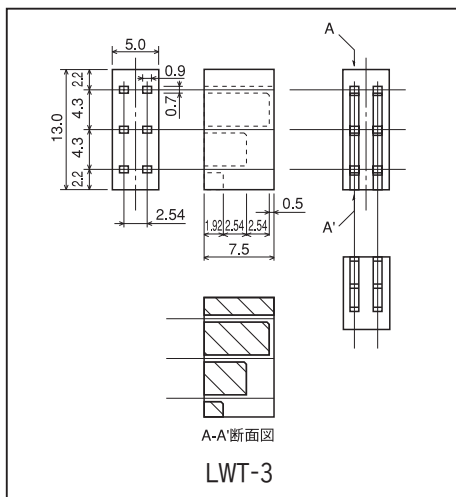

LED 用スペーサー (三段型)

LWT シリーズ (1 パック 100 本入)

RoHS対応

- LED を三段に取付ける時に使用するスペーサーです。
- LED を頭径φ 3、φ 5 用に 2 種類用意しています。
- 材質……PPS 樹脂 (UL94V-0)
- 色……黒
- リフロー……可
- 使用温度範囲……- 40 ~ + 125℃

■ 品番

品番	LED 頭径
LWT-3	φ 3.0 用
LWT-5	φ 5.0 用

■ 使用例

LWT-3

LWT-5

■ LED 取付可能サイズ (LWT-5)

- LWT-5 は、一番上の LED の足の長さが 26mm 以上必要です。