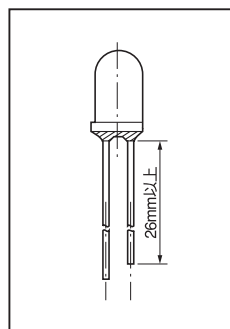

LED 用スペーサー (三段型)

LWT シリーズ (1 パック 100 本入)

RoHS対応

- LED を三段に取付ける時に使用するスペーサーです。
- LED を頭径φ 3、φ 5 用に 2 種類用意しています。
- 材質……PPS 樹脂 (UL94V-0)
- 色……黒
- リフロー……可
- 使用温度範囲……- 40 ~ + 125℃

■ 品番

品番	LED 頭径
LWT-3	φ 3.0 用
LWT-5	φ 5.0 用

■ 使用例

LWT-3

LWT-5

■ LED 取付可能サイズ (LWT-5)

- LWT-5 は、一番上の LED の足の長さが 26mm 以上必要です。