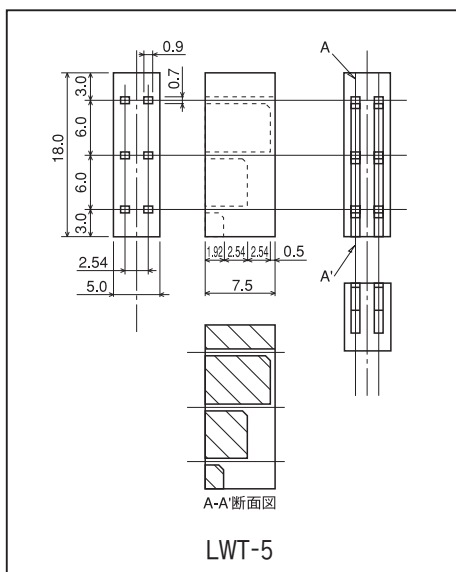

LED 用スペーサー (三段型)

LWT シリーズ (1 パック 100 本入)

RoHS対応

- LED を三段に取付ける時に使用するスペーサーです。
- LED を頭径φ 3、φ 5 用に 2 種類用意しています。
- 材質……PPS 樹脂 (UL94V-0)
- 色……黒
- リフロー……可
- 使用温度範囲……- 40 ~ + 125℃

■ 品番

品番	LED 頭径
LWT-3	φ 3.0 用
LWT-5	φ 5.0 用

■ 使用例

LWT-3

LWT-5

■ LED 取付可能サイズ (LWT-5)

- LWT-5 は、一番上の LED の足の長さが 26mm 以上必要です。