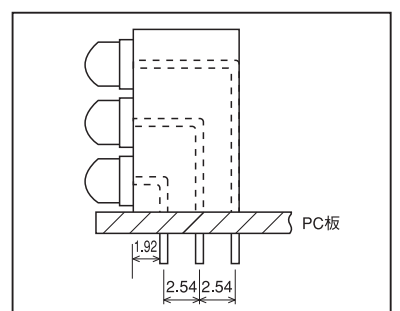

LED 用スペーサー (三段型)

LWT シリーズ (1 パック 100 本入)

RoHS対応

- LED を三段に取付ける時に使用するスペーサーです。
- LED を頭径φ 3、φ 5 用に 2 種類用意しています。
- 材質……PPS 樹脂 (UL94V-0)
- 色……黒
- リフロー……可
- 使用温度範囲……- 40 ~ + 125℃

■ 品番

品番	LED 頭径
LWT-3	φ 3.0 用
LWT-5	φ 5.0 用

■ 使用例

LWT-3

LWT-5

■ LED 取付可能サイズ (LWT-5)

- LWT-5 は、一番上の LED の足の長さが 26mm 以上必要です。