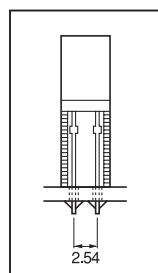

角型 LED 用スペーサー

LG, LH シリーズ (1 パック 100 本入)

RoHS対応

- 角型 LED に使用出来るスペーサーです。
- 3 本足タイプにも使用出来ます。(LH シリーズ)
- 材質……熱可塑性エラストマー (UL94V-0)
- 色……黒
- 使用温度範囲……- 40 ~ + 125℃

■ 品番

品番	L
LG-1	1
LG-1.5	1.5
LG-2	2
LG-2.5	2.5
LG-3	3
LG-3.5	3.5
LG-4	4
LG-4.5	4.5
LG-5	5
LG-5.5	5.5
LG-6	6
LG-6.5	6.5
LG-7	7
LG-7.5	7.5
LG-8	8
LG-8.5	8.5
LG-9	9
LG-9.5	9.5
LG-10	10
LG-11	11
LG-12	12
LG-13	13
LG-14	14
LG-15	15
LG-16	16
LG-17	17
LG-18	18
LG-19	19
LG-20	20

品番	L
LH-1	1
LH-1.5	1.5
LH-2	2
LH-2.5	2.5
LH-3	3
LH-3.5	3.5
LH-4	4
LH-4.5	4.5
LH-5	5
LH-5.5	5.5
LH-6	6
LH-6.5	6.5
LH-7	7
LH-7.5	7.5
LH-8	8
LH-8.5	8.5
LH-9	9
LH-9.5	9.5
LH-10	10
LH-11	11
LH-12	12
LH-13	13
LH-14	14
LH-15	15
LH-16	16
LH-17	17
LH-18	18
LH-19	19
LH-20	20