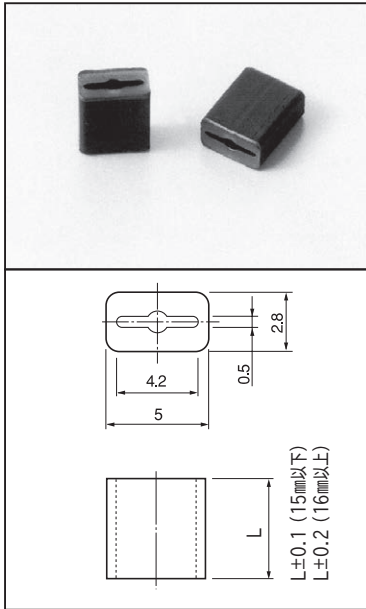

角型 LED 用スペーサー

LG, LH シリーズ (1 パック 100 本入)

RoHS対応

- 角型 LED に使用出来るスペーサーです。
- 3 本足タイプにも使用出来ます。(LH シリーズ)
- 材質……熱可塑性エラストマー (UL94V-0)
- 色……黒
- 使用温度範囲……- 40 ~ + 125℃

■ 品番

品番	L
LG-1	1
LG-1.5	1.5
LG-2	2
LG-2.5	2.5
LG-3	3
LG-3.5	3.5
LG-4	4
LG-4.5	4.5
LG-5	5
LG-5.5	5.5
LG-6	6
LG-6.5	6.5
LG-7	7
LG-7.5	7.5
LG-8	8
LG-8.5	8.5
LG-9	9
LG-9.5	9.5
LG-10	10
LG-11	11
LG-12	12
LG-13	13
LG-14	14
LG-15	15
LG-16	16
LG-17	17
LG-18	18
LG-19	19
LG-20	20

品番	L
LH-1	1
LH-1.5	1.5
LH-2	2
LH-2.5	2.5
LH-3	3
LH-3.5	3.5
LH-4	4
LH-4.5	4.5
LH-5	5
LH-5.5	5.5
LH-6	6
LH-6.5	6.5
LH-7	7
LH-7.5	7.5
LH-8	8
LH-8.5	8.5
LH-9	9
LH-9.5	9.5
LH-10	10
LH-11	11
LH-12	12
LH-13	13
LH-14	14
LH-15	15
LH-16	16
LH-17	17
LH-18	18
LH-19	19
LH-20	20