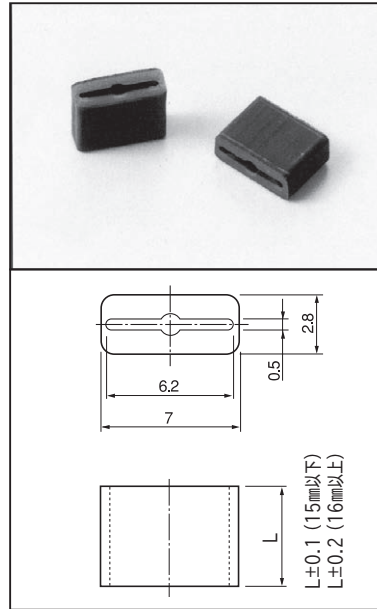

角型 LED 用スペーサー

LG, LH シリーズ (1 パック 100 本入)

RoHS対応

- 角型 LED に使用出来るスペーサーです。
- 3 本足タイプにも使用出来ます。(LH シリーズ)
- 材質……熱可塑性エラストマー (UL94V-0)
- 色……黒
- 使用温度範囲……- 40 ~ + 125℃

■ 品番

品番	L
LG-1	1
LG-1.5	1.5
LG-2	2
LG-2.5	2.5
LG-3	3
LG-3.5	3.5
LG-4	4
LG-4.5	4.5
LG-5	5
LG-5.5	5.5
LG-6	6
LG-6.5	6.5
LG-7	7
LG-7.5	7.5
LG-8	8
LG-8.5	8.5
LG-9	9
LG-9.5	9.5
LG-10	10
LG-11	11
LG-12	12
LG-13	13
LG-14	14
LG-15	15
LG-16	16
LG-17	17
LG-18	18
LG-19	19
LG-20	20

品番	L
LH-1	1
LH-1.5	1.5
LH-2	2
LH-2.5	2.5
LH-3	3
LH-3.5	3.5
LH-4	4
LH-4.5	4.5
LH-5	5
LH-5.5	5.5
LH-6	6
LH-6.5	6.5
LH-7	7
LH-7.5	7.5
LH-8	8
LH-8.5	8.5
LH-9	9
LH-9.5	9.5
LH-10	10
LH-11	11
LH-12	12
LH-13	13
LH-14	14
LH-15	15
LH-16	16
LH-17	17
LH-18	18
LH-19	19
LH-20	20