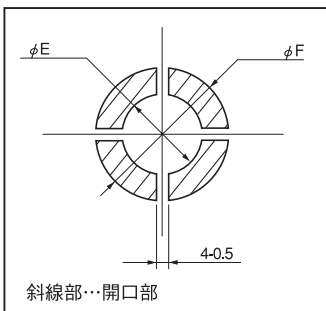

ソケットピン

PD シリーズ テーピングタイプ

RoHS対応

- 下記ソケットピンがテープに収納されています。自動実装できます。
- マウンターは自動認識機能タイプを御使用下さい。
- 製品仕様については、PD シリーズと同じです。

■品番

品番	A	B	C	H	推奨取付 TH 穴径	ランド径	メタルマスク		梱包数量
							E	F	
PD-4-T	2.13	1.52	1.06	4.5	$\phi 1.5^{+0.1}_{-0}$	$\phi 2.5$	1.5	2.5	1 リール (400 個入)
PD-40-T	2.13	1.52	1.06	4.5	$\phi 1.5^{+0.1}_{-0}$	$\phi 2.5$	1.5	2.5	1 リール (400 個入)
PD-7-T	1.7	1.13	0.7	3.75	$\phi 1.1^{+0.1}_{-0}$	$\phi 2.0$	1.1	2.0	1 リール (500 個入)
PD-70-T	1.7	1.13	0.7	3.75	$\phi 1.1^{+0.1}_{-0}$	$\phi 2.0$	1.1	2.0	1 リール (500 個入)
PD-62-T	2.4	1.9	1.1	5.3	$\phi 1.9^{+0.1}_{-0}$	$\phi 3.0$	1.9	3.0	1 リール (350 個入)
PD-72-T	2.9	2.4	0.8	6.3	$\phi 2.4^{+0.1}_{-0}$	$\phi 3.5$	2.4	3.5	1 リール (300 個入)
PD-132-T	4.3	3.1	0.8	7.3	$\phi 3.2^{+0.1}_{-0}$	$\phi 5.0$	3.2	5.0	1 リール (250 個入)

■推奨メタルマスク

■リール寸法図